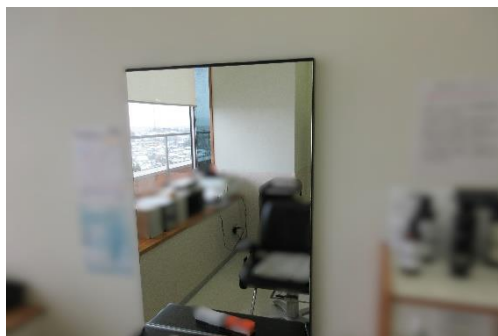

設置済みの主な設備

○移動式シャンプー台とセット椅子

○セット面鏡

○スパミスト

○ローラーボール

○ホットキャビ

○卓上消毒器

○ワゴン